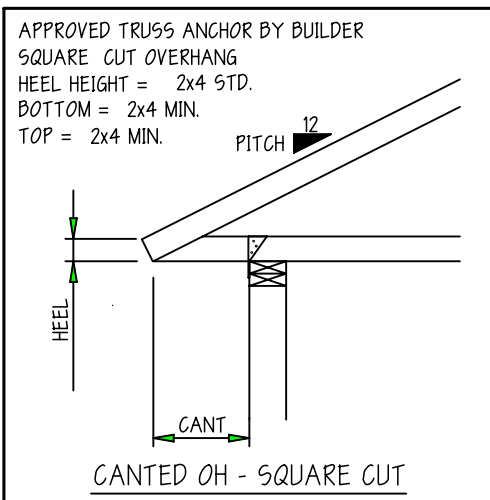

800-773-4911
 TEL: 207-453-4911
 FAX: 207-453-7652

P.O. BOX 377
 FAIRFIELD, ME 04937

ROOF TRUSS END DETAILS

800-773-4911
 TEL: 207-453-4911
 FAX: 207-453-7652

P.O. BOX 377
 FAIRFIELD, ME 04937

ROOF TRUSS END DETAILS