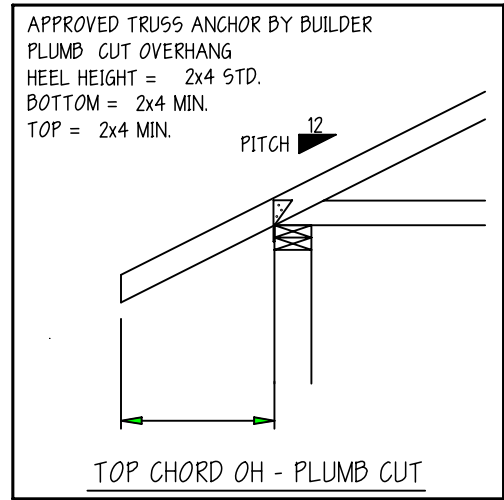

800-773-4911
 TEL: 207-453-4911
 FAX: 207-453-7652

P.O. BOX 377
 FAIRFIELD, ME 04937

ROOF TRUSS END DETAILS

800-773-4911
 TEL: 207-453-4911
 FAX: 207-453-7652

P.O. BOX 377
 FAIRFIELD, ME 04937

ROOF TRUSS END DETAILS