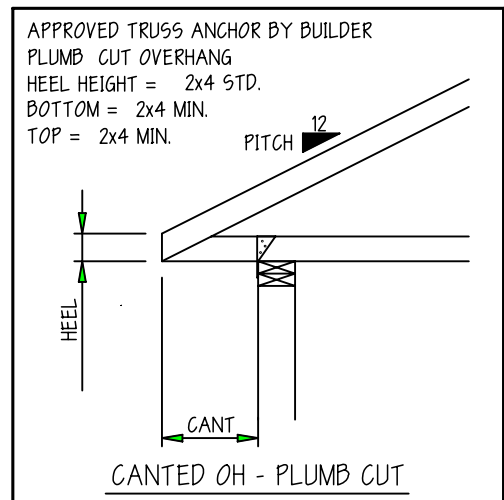

800-773-4911
 TEL: 207-453-4911
 FAX: 207-453-7652

P.O. BOX 377
 FAIRFIELD, ME 04937

ROOF TRUSS END DETAILS

800-773-4911
 TEL: 207-453-4911
 FAX: 207-453-7652

P.O. BOX 377
 FAIRFIELD, ME 04937

ROOF TRUSS END DETAILS