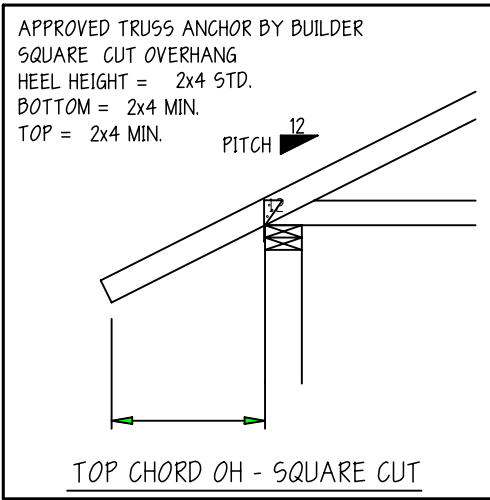

800-773-4911
 TEL: 207-453-4911
 FAX: 207-453-7652

P.O. BOX 377
 FAIRFIELD, ME 04937

ROOF TRUSS END DETAILS

800-773-4911
 TEL: 207-453-4911
 FAX: 207-453-7652

P.O. BOX 377
 FAIRFIELD, ME 04937

ROOF TRUSS END DETAILS