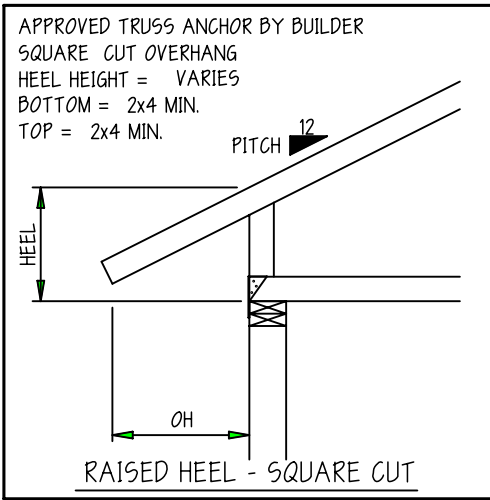

800-773-4911
 TEL: 207-453-4911
 FAX: 207-453-7652

P.O. BOX 377
 FAIRFIELD, ME 04937

ROOF TRUSS END DETAILS

800-773-4911
 TEL: 207-453-4911
 FAX: 207-453-7652

P.O. BOX 377
 FAIRFIELD, ME 04937

ROOF TRUSS END DETAILS