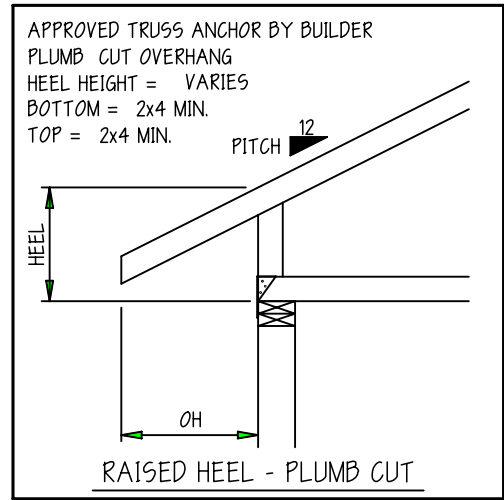

800-773-4911
 TEL: 207-453-4911
 FAX: 207-453-7652

P.O. BOX 377
 FAIRFIELD, ME 04937

ROOF TRUSS END DETAILS

800-773-4911
 TEL: 207-453-4911
 FAX: 207-453-7652

P.O. BOX 377
 FAIRFIELD, ME 04937

ROOF TRUSS END DETAILS